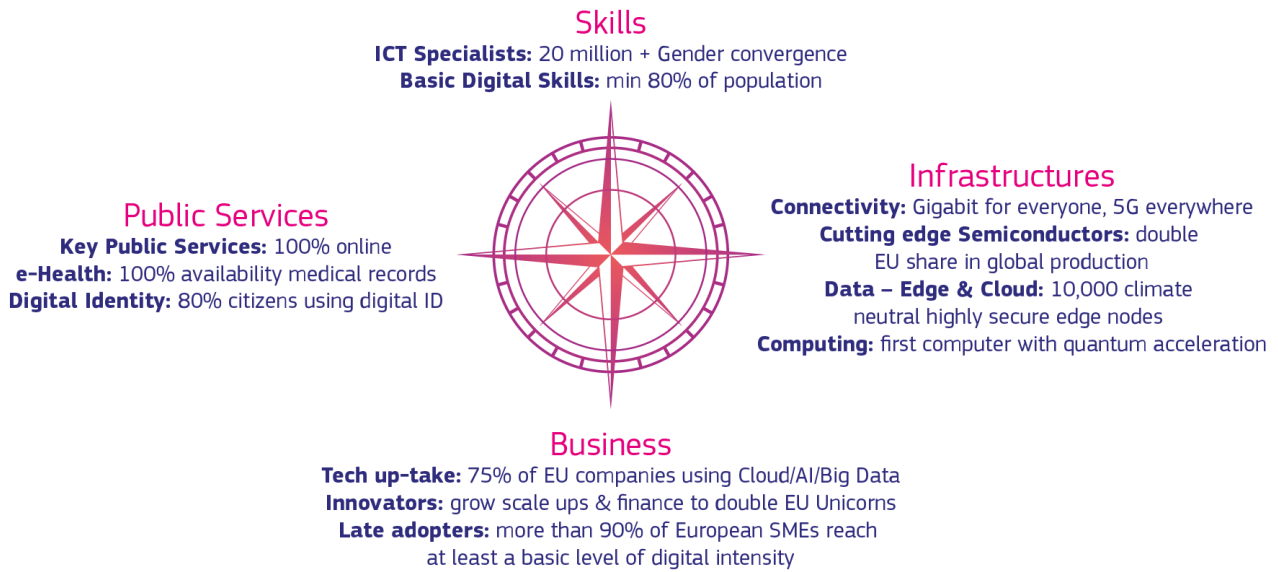

[A digitális évtizedhez vezető út bevezetése](https://digital-strategy.ec.europa.eu/hu/library/introducing-path-digital-decade) (<https://digital-strategy.ec.europa.eu/hu/library/introducing-path-digital-decade>)

„Nagyon fontos, hogy gondoskodjunk arról, hogy mindenkinek lehetősége legyen arra, hogy részt vegyen a digitális társadalomban, mivel bizonyos mértékig az a társadalom, amelybe költöttünk” – mondja Rita Wezenbeek, a Tartalmak, Technológiák és Kommunikációs Hálózatok Főigazgatóságának összekapcsoltságért felelős igazgatója ebben a rövid videóban.

European Broadband Competence Offices Network Support Facility

A digitális évtizedhez vezető út bemutatása, Wezenbeek asszony felvázolja azt a négy kiemelt területet – azaz a digitális iránytű pontjait –, amelyek alapvető fontosságúak Európa digitális átállása szempontjából 2030-ig: digitális készségek, infrastruktúrák, közszolgáltatások és vállalkozások.