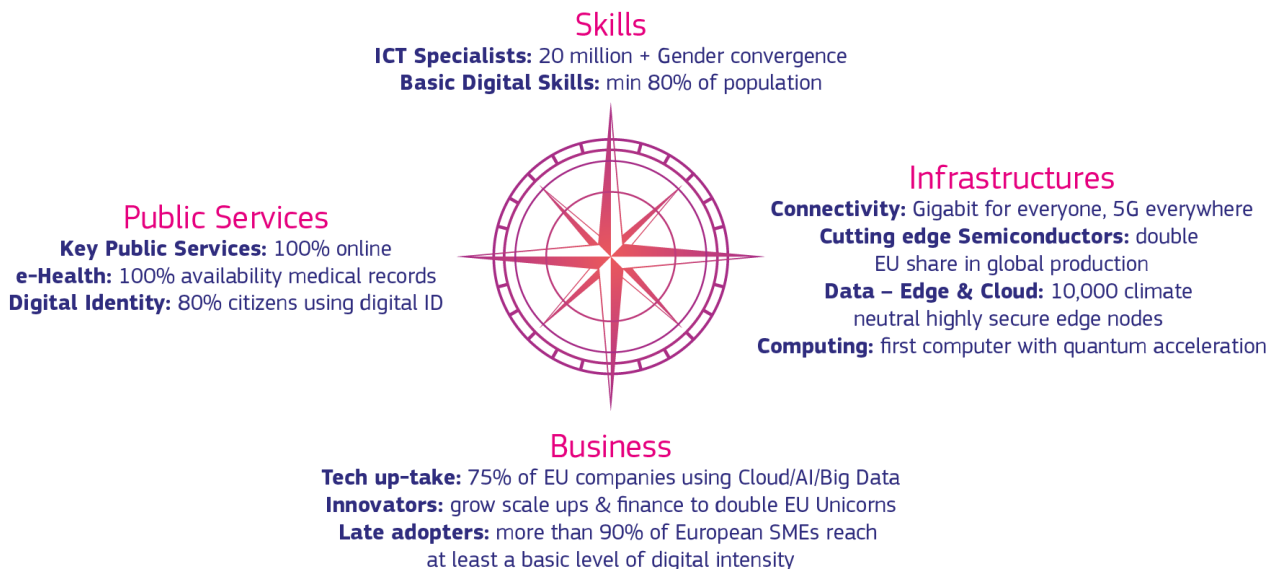

[Introdução do Guião para a Década Digital](https://digital-strategy.ec.europa.eu/pt/library/introducing-path-digital-decade) (<https://digital-strategy.ec.europa.eu/pt/library/introducing-path-digital-decade>)

«É realmente importante garantir que todos tenham a oportunidade de fazer parte da sociedade digital porque, em certa medida, é a sociedade para a qual mudámos», afirma Rita Wezenbeek, diretora da Conectividade na Direção-Geral das Redes de Comunicação, Conteúdos e Tecnologias, neste pequeno vídeo.

European Broadband Competence Offices Network Support Facility

Apresentação do Guião para a Década Digital, Isabel Wezenbeek descreve os quatro domínios prioritários — ou pontos de orientação para a digitalização — essenciais para a transição digital da Europa até 2030: competências digitais, infraestruturas, serviços públicos e empresas.